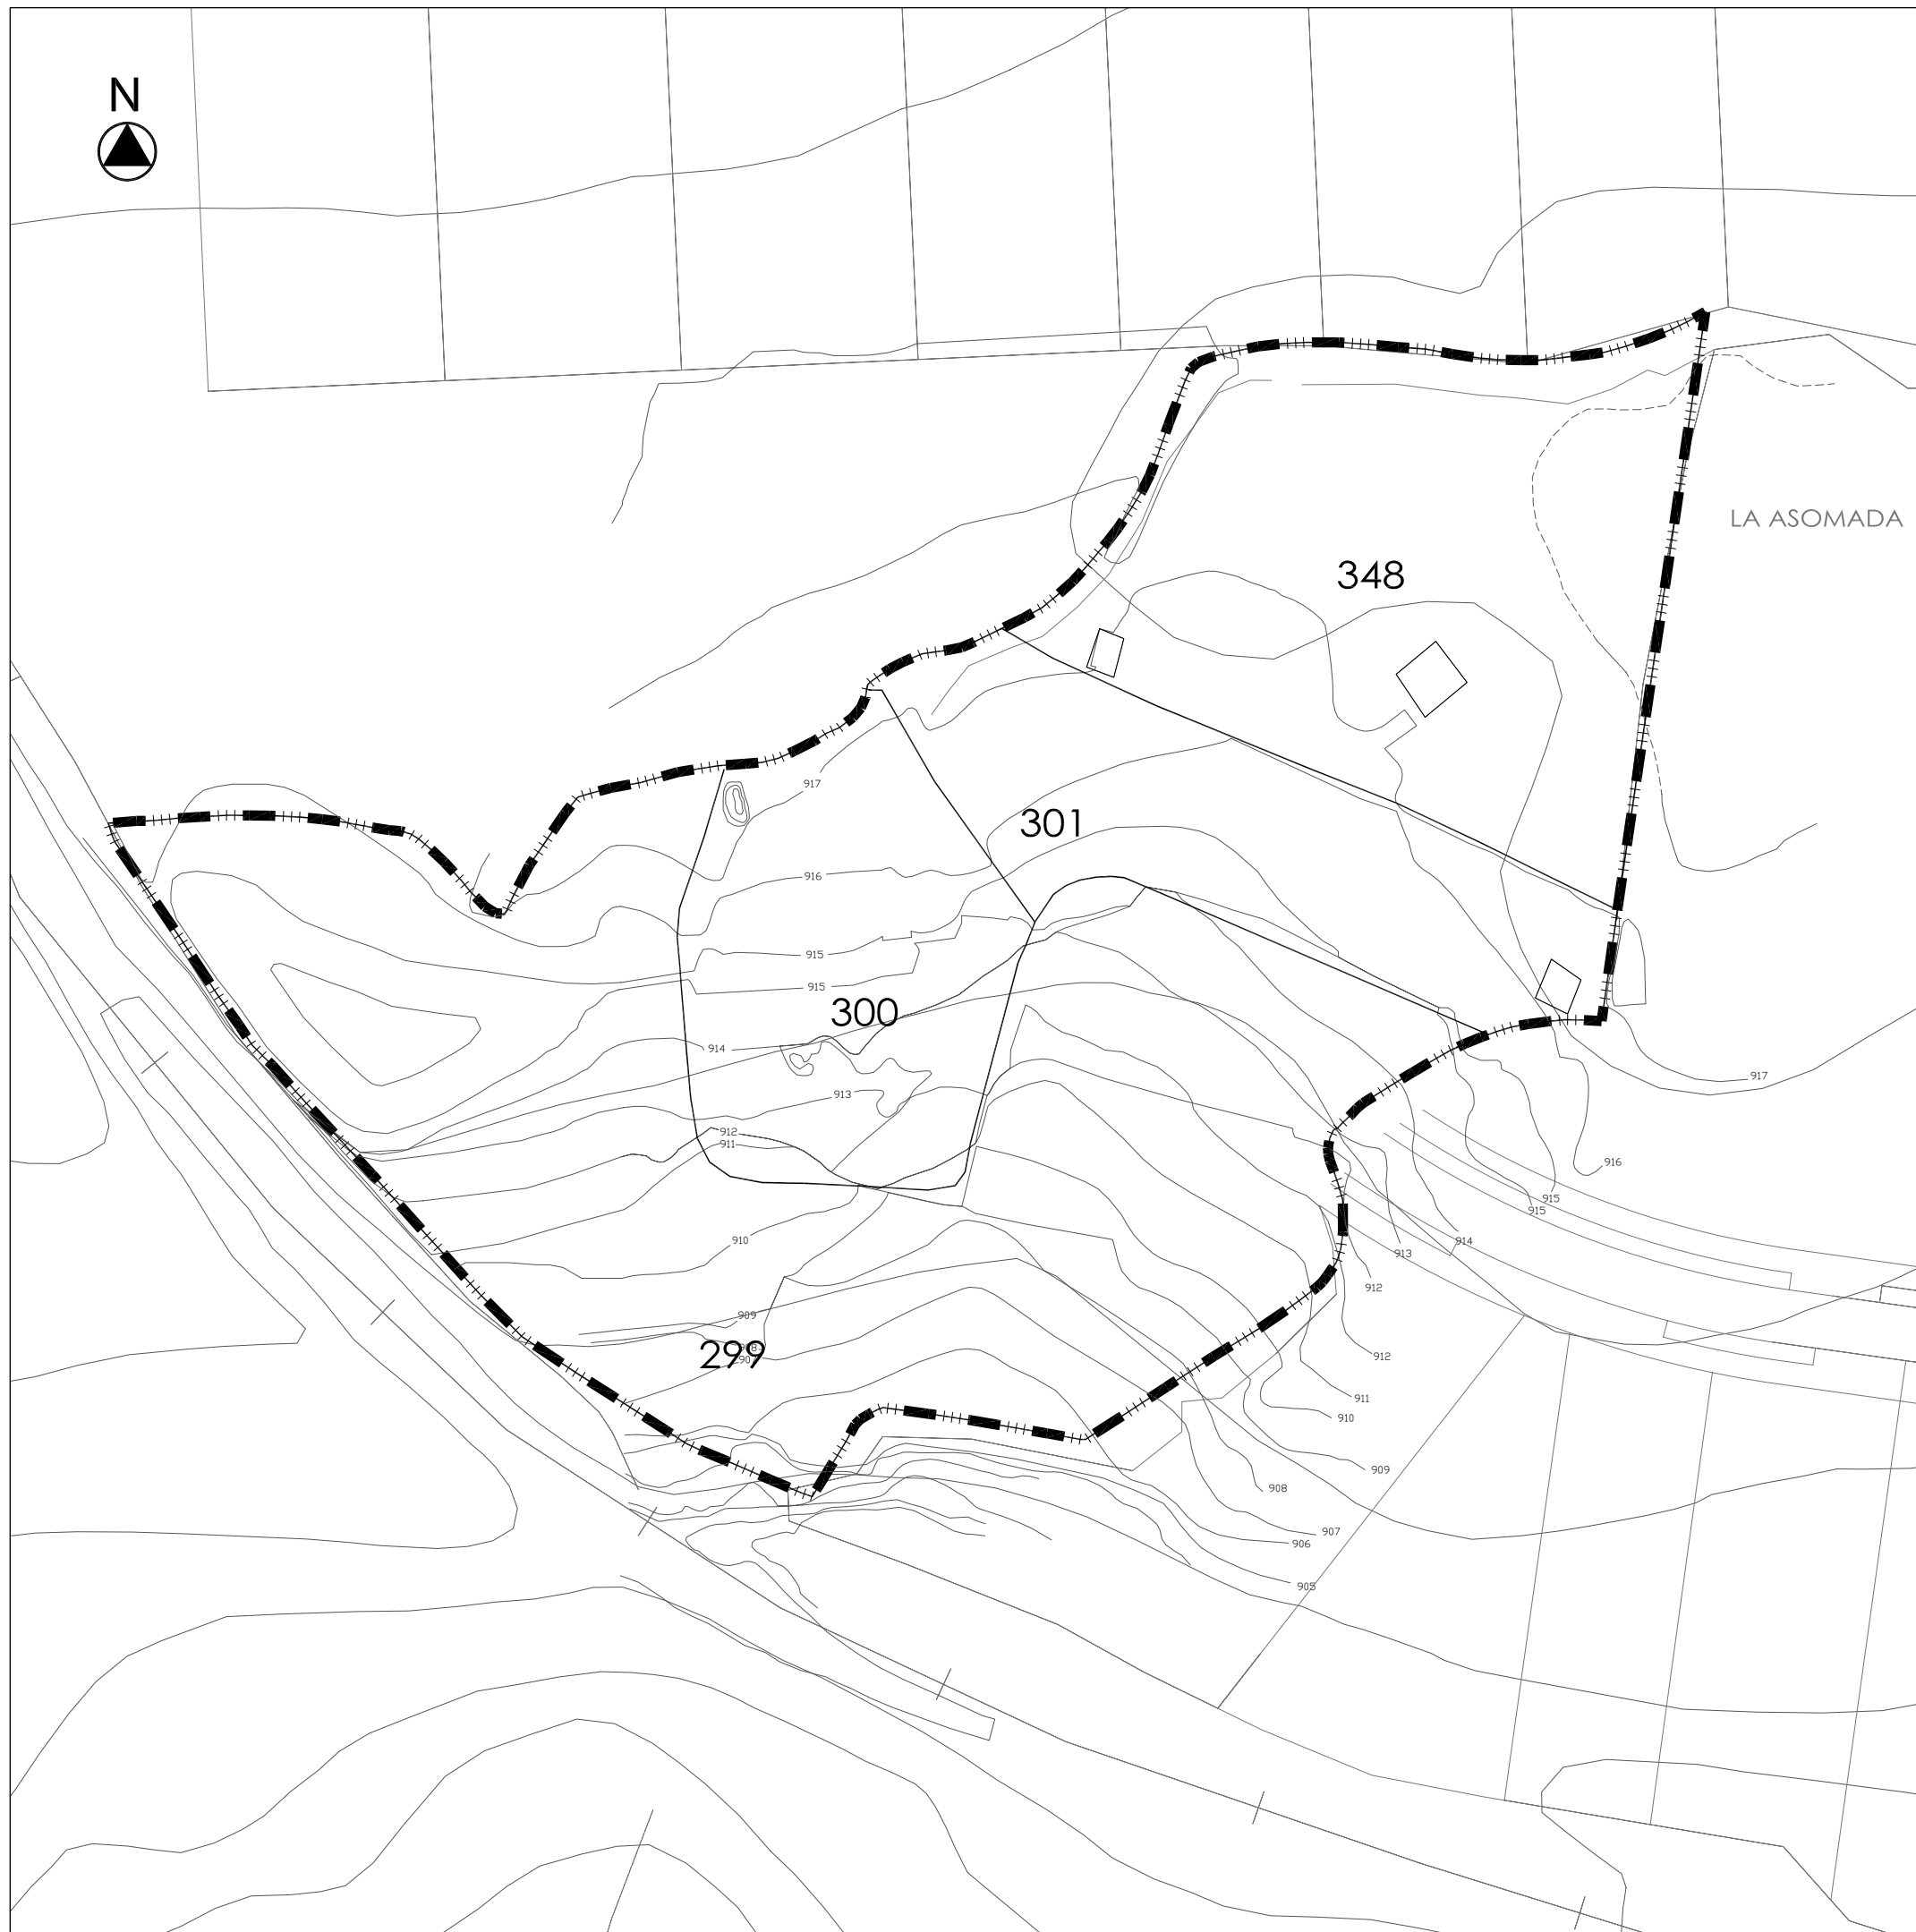

S.U.N.C. 06

LÍMITES:

PARCELAS CATASTRALES AFECTADAS

Polígono 2. Parcela 299. Referencia Catastral: 37046A002002990000ZL
Polígono 2. Parcela 300. Referencia Catastral: 37046A002003000000ZL
Polígono 2. Parcela 301. Referencia Catastral: 37046A002003010000ZT
Polígono 2. Parcela 348. Referencia Catastral: 37046A002003480000ZZ

ANEXO 1

ORDENACIÓN DETALLADA
del Sector de Suelo Urbano no Consolidado 06.
Plan General de Ordenación Urbana de Béjar

I.2_ESTRUCTURA DE LA PROPIEDAD

Escala: 1/1.000