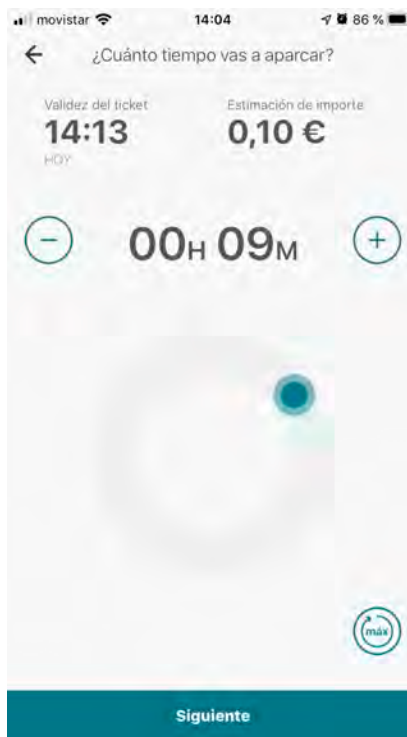

# ESTACIONAMIENTO REGULADO CÓMO SACAR UN TICKET DEL PARQUÍMETRO

En primer lugar, inicia sesión en la aplicación EIParking con tu email registrado y tu contraseña. A continuación, deberás seguir los siguientes pasos:

1

Selecciona la opción  
“parquímetro”

2

Comprueba tu ubicación o si  
lo prefieres, escribe la calle y  
el número

3

Una vez comprobada tu  
ubicación, haz clic en  
“confirmar”

Después de confirmar dónde quieres aparcar, será el momento de seleccionar el vehículo con el que quieres estacionar, el tiempo, así como el tipo de tarifa.

4

Selecciona el vehículo con el que has estacionado

5

Elige el tiempo que estarás aparcado

6

Selecciona la tarifa azul o verde

A continuación, deberás terminar el proceso realizando lo siguiente:

7