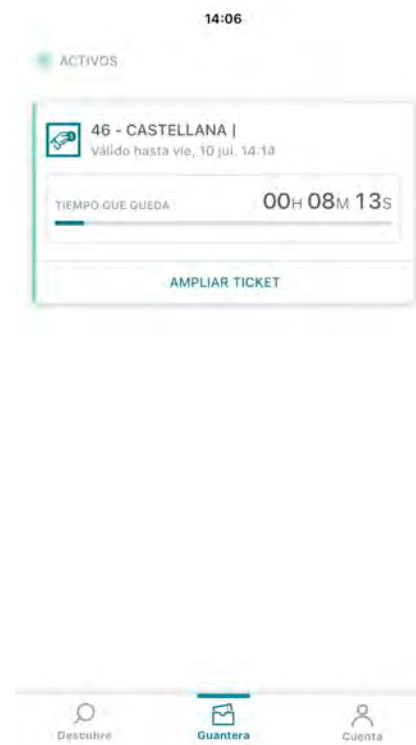

Importe del ticket: **0,11 €**

TU COCHE

BMW 116 Negro

¿DÓNDE HAS APARCADO?

Calle de Velázquez, 69, 28006 Madrid, España  
46 - CASTELLANA

Aceptar

¡Listo! Ya tienes tu ticket de estacionamiento

Además, es importante que sepas que...

Una vez obtenido tu ticket, en pantalla de inicio principal verás el ticket que está activo. Al pinchar sobre el, tendrás toda la información relacionada con tu ticket en curso (validez del ticket, tarifa, si quieres ampliar más el tiempo, o si, por ejemplo, está disponible la opción desaparcar\*)