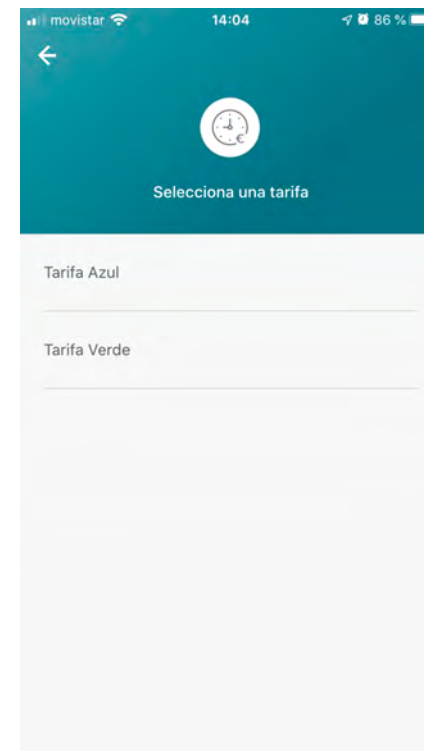

4

Selecciona el vehículo con el que has estacionado

5

Elige el tiempo que estarás aparcado

6

Selecciona la tarifa azul o verde

A continuación, deberás terminar el proceso realizando lo siguiente:

7