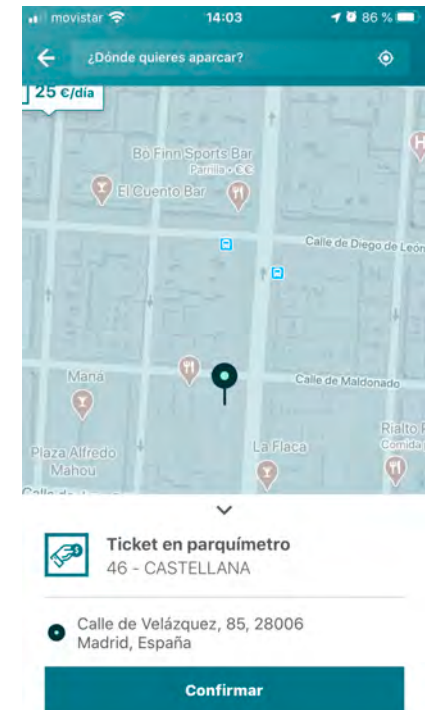

# ESTACIONAMIENTO REGULADO CÓMO SACAR UN TICKET DEL PARQUÍMETRO

En primer lugar, inicia sesión en la aplicación EIParking con tu email registrado y tu contraseña. A continuación, deberás seguir los siguientes pasos:

1

Selecciona la opción  
“parquímetro”

2

Comprueba tu ubicación o si  
lo prefieres, escribe la calle y  
el número

3

Una vez comprobada tu  
ubicación, haz clic en  
“confirmar”

Después de confirmar dónde quieres aparcar, será el momento de seleccionar el vehículo con el que quieres estacionar, el tiempo, así como el tipo de tarifa.

4

Selecciona el vehículo con el que has estacionado

5

Elige el tiempo que estarás aparcado

6

Selecciona la tarifa azul o verde

A continuación, deberás terminar el proceso realizando lo siguiente:

7

movistar 14:04 86%

Revisar y aparcar

**46 - CASTELLANA**  
Calle de Juan Bravo, 18, 28006 Madrid, España

INICIO: 14:04 vie, 10 jul DURACIÓN: 00:00

Tu estacionamiento es válido hasta  
**14:13** vie, 10 jul. 2020