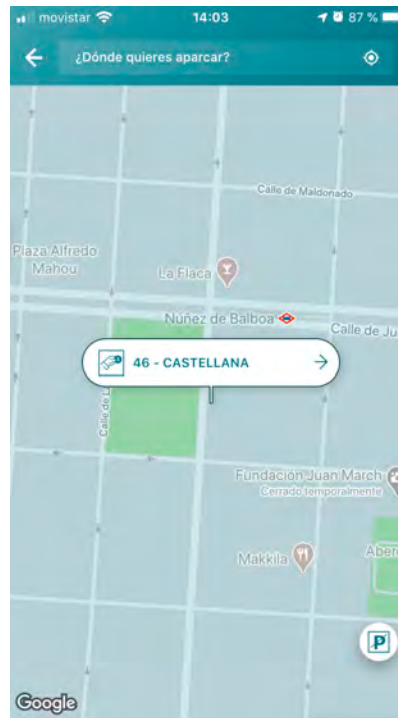

Comprueba tu ubicación o si
lo prefieres, escribe la calle y
el número

3